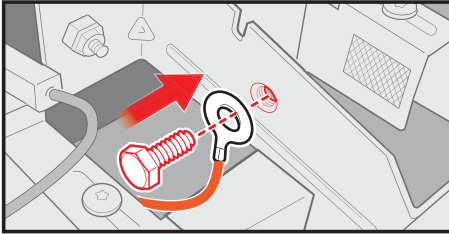

25

26

27

⚠ 435 MODELS ONLY:

⚠ דגמי 435 בלבד:

⚠ موديلات 435 فقط:

⚠ 435 MODELS ONLY: Ring connector must be securely fastened to manifold with screw.

⚠ דגמי 435 בלבד: יש להדק את מחברה הטבעת לסעפת באמצעות בורג.