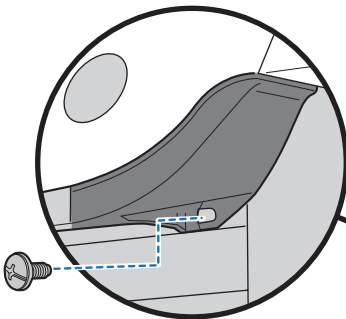

25

26

27

⚠ 435 MODELS ONLY:

⚠ דגמי 435 בלבד:

⚠ موديلات 435 فقط:

⚠ 435 MODELS ONLY: Ring connector must be securely fastened to manifold with screw.

⚠ דגמי 435 בלבד: יש להדק את מחברה הטבעת לסעפת באמצעות בורג.

⚠ موديلات 435 فقط: يلزم تثبيت الموصل الحلقي بإحكام في المجمع باستخدام برغي.

30

31

32

33

-2

34

35