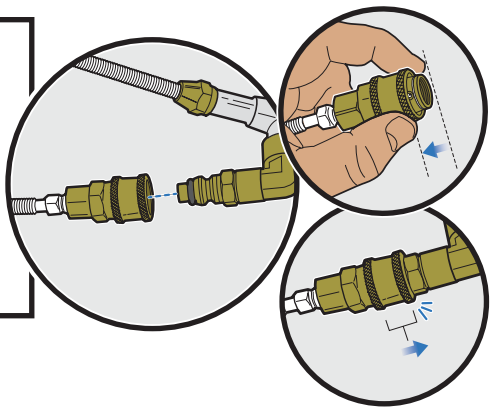

25

26

27

⚠ 435 MODELS ONLY:

⚠ דגמי 435 בלבד:

⚠ موديلات 435 فقط:

⚠ 435 MODELS ONLY: Ring connector must be securely fastened to manifold with screw.

⚠ דגמי 435 בלבד: יש להדק את מחברה הטבעת לסעפת באמצעות בורג.