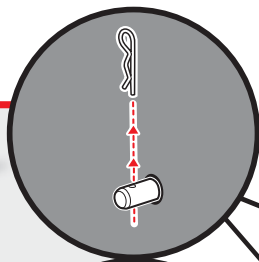

AR

- ⚠ قم بقصّ الزوايا الأربع للصندوق الكرتوني وقم بطيّ الجوانب لأسفل.
- ⚠ قم بتجميع الشوابة على سطح أفقي ومستو وناعم.
- ⚠ قم بإزالة الغلاف الواقي من على الأجزاء المصنوعة من الاستانلس ستيل قبل التركيب.
- ⚠ لا تستخدم أدوات كهربائية للتجميع.
- ⚠ يحتاج التجميع إلى شخصين.
- ⚠ قد توجد اختلافات ظاهرة بين الرسومات والموديل الذي اشتريته.
- ⚠ احتفظ بالغطاء مغلقًا دائمًا عند تجميع شوّابتك أو تحريكها.

TOOLS INCLUDED:

הכלים הכלולים:
الأدوات المرفقة:

**TOOLS REQUIRED:**

הכלים הנדרשים:
الأدوات المطلوبة:

⚠ Save hardware.
חסכו בכלים. ⚠
احتفظ بالأدوات. ⚠

335	435	
		A
3	4	
2	2	
2	2	
1	1	
3	4	
1	1	
1	1	
1	1	
1	1	
1	1	
1	1	
1	1	