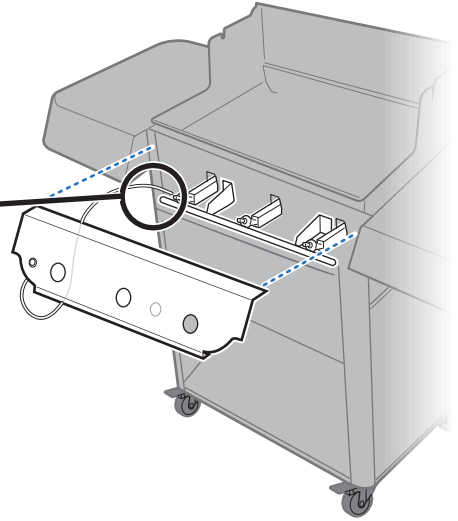

25

26

27

⚠ 435 MODELS ONLY:

⚠ דגמי 435 בלבד:

⚠ موديلات 435 فقط:

⚠ 435 MODELS ONLY: Ring connector must be securely fastened to manifold with screw.

⚠ דגמי 435 בלבד: יש להדק את מחברה הטבעת לסעפת באמצעות בורג.

⚠ موديلات 435 فقط: يلزم تثبيت الموصل الحلقي بإحكام في المجمع باستخدام برغي.

30

31

32

33

-2

34

35