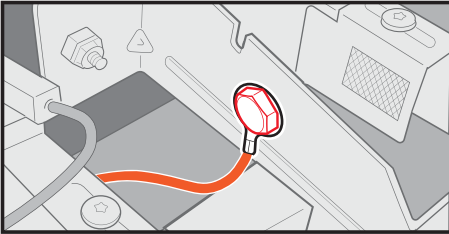

25

26

27

⚠ 435 MODELS ONLY:

⚠ דגמי 435 בלבד:

⚠ موديلات 435 فقط:

⚠ 435 MODELS ONLY: Ring connector must be securely fastened to manifold with screw.

⚠ דגמי 435 בלבד: יש להדק את מחברה הטבעת לסעפת באמצעות בורג.