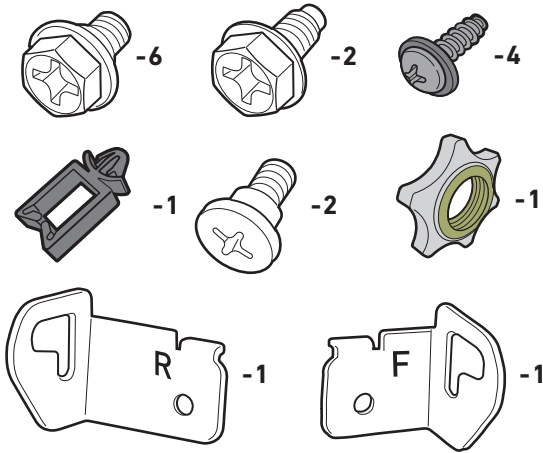

335	435	
1	1	
1	1	
1	1	
1	1	
1	1	
1	1	
1	1	
1	1	

335	435	
3	3