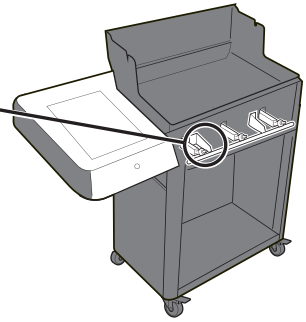

25

26

27

⚠ 435 MODELS ONLY:

⚠ דגמי 435 בלבד:

⚠ موديلات 435 فقط:

⚠ 435 MODELS ONLY: Ring connector must be securely fastened to manifold with screw.

⚠ דגמי 435 בלבד: יש להדק את מחברה הטבעת לסעפת באמצעות בורג.