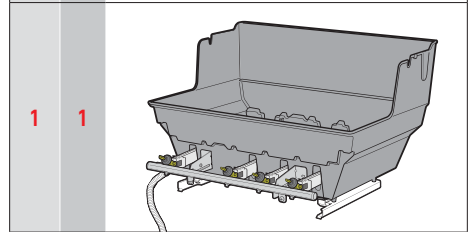

335	435	
1	1	
1	1	
1	1	
1	1	
1	1	
1	1	
1	1	
1	1	

335	435	
3	3