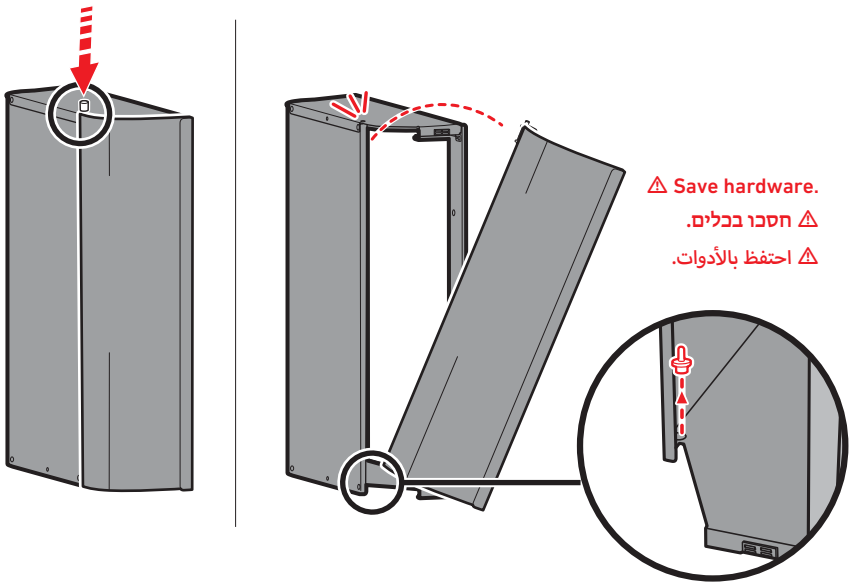

⚠ Save hardware.

⚠ חסכו בכלים.

⚠ احتفظ بالأدوات.