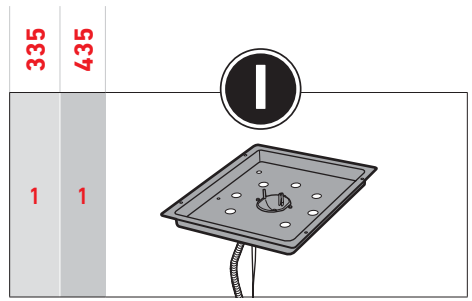

335	435	
1	1	
1	1	
1	1	
1	1	
1	1	
1	1	
1	1	
1	1	

335	435	
3	3