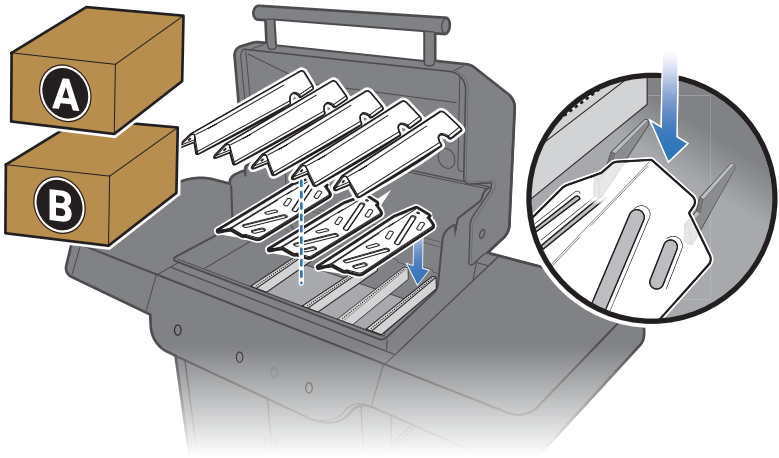

42

Refer to your Weber Crafted Outdoor Kitchen Collection accessory instructions.

יש לעיין בהוראות של קולקציית האביזרים Weber Crafted Outdoor Kitchen לשימוש מחוץ לבית.

راجع التعليمات الخاصة بملحقات مجموعة Weber Crafted Outdoor Kitchen Collection.

43

Refer to Owner's Guide for features and usage.

יש לעיין במדריך לבעלים עבור תכונות ושימוש.

راجع دليل المالك الخاص بك لمعرفة المزايا والاستخدام.

44