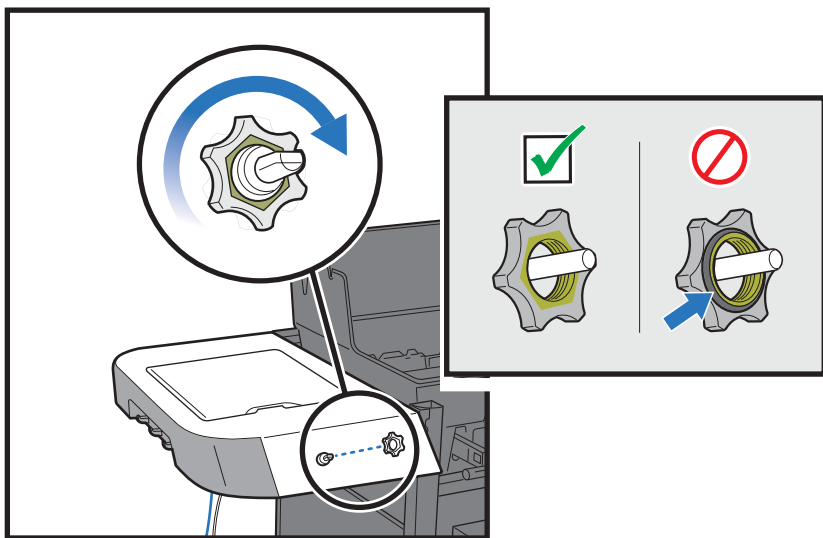

25

26

27

⚠ 435 MODELS ONLY:

⚠ דגמי 435 בלבד:

⚠ موديلات 435 فقط:

⚠ 435 MODELS ONLY: Ring connector must be securely fastened to manifold with screw.

⚠ דגמי 435 בלבד: יש להדק את מחברה הטבעת לסעפת באמצעות בורג.