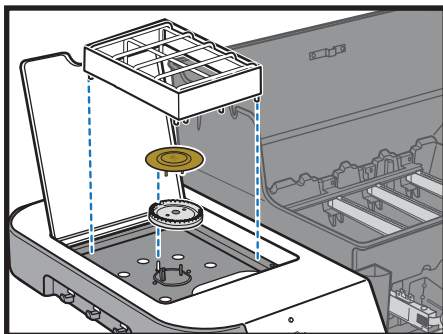

25

26

27

⚠ 435 MODELS ONLY:

⚠ דגמי 435 בלבד:

⚠ موديلات 435 فقط:

⚠ 435 MODELS ONLY: Ring connector must be securely fastened to manifold with screw.

⚠ דגמי 435 בלבד: יש להדק את מחברה הטבעת לסעפת באמצעות בורג.