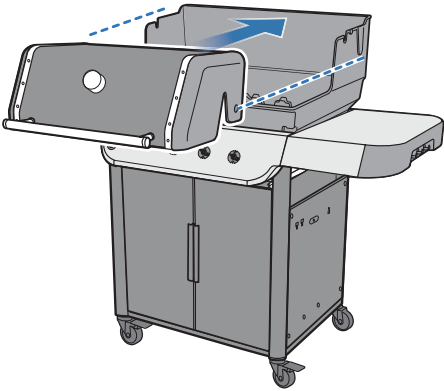

41

Extra fastener(s).
מהדק(ים) נוסף(ים).
أداة (أدوات) التثبيت الإضافية.

⚠ **WARNING:** Always keep lid closed when assembling or moving your barbecue.

⚠ **אזהרה:** יש תמיד להקפיד על מכסה סגור בעת ההרכבה או הזזת הגריל.