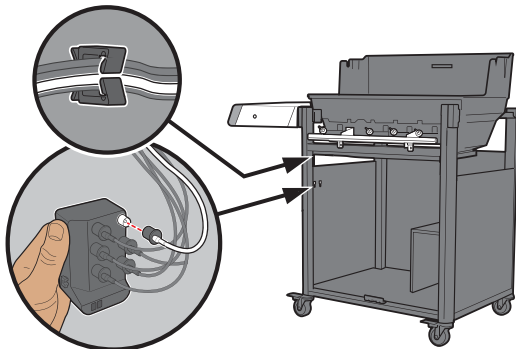

25

26

27

⚠ 435 MODELS ONLY:

⚠ דגמי 435 בלבד:

⚠ موديلات 435 فقط:

⚠ 435 MODELS ONLY: Ring connector must be securely fastened to manifold with screw.

⚠ דגמי 435 בלבד: יש להדק את מחברה הטבעת לסעפת באמצעות בורג.

⚠ موديلات 435 فقط: يلزم تثبيت الموصل الحلقي بإحكام في المجمع باستخدام برغي.

30

31

32

33

-2

34

35