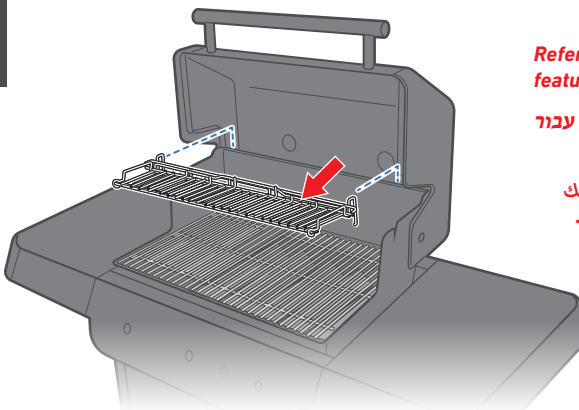

Refer to Owner's Guide for features and usage.

יש לעיין במדריך לבעלים עבור תכונות ושימוש.

راجع دليل المالك الخاص بك لمعرفة المزايا والاستخدام.

44