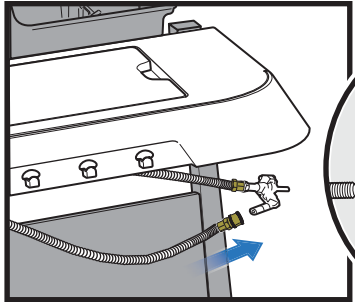

25

26

27

⚠ 435 MODELS ONLY:

⚠ דגמי 435 בלבד:

⚠ موديلات 435 فقط:

⚠ 435 MODELS ONLY: Ring connector must be securely fastened to manifold with screw.

⚠ דגמי 435 בלבד: יש להדק את מחברה הטבעת לסעפת באמצעות בורג.