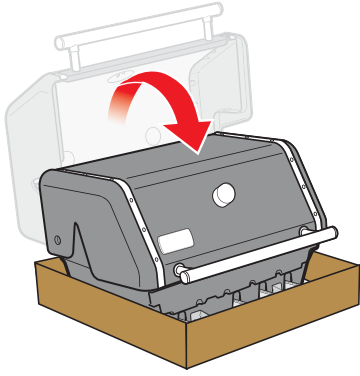

HE

- ⚠ יש לחתוך את כל ארבעת הפינות של הקרטון ולקפל את הצדדים כלפי מטה.
- ⚠ יש להרכיב את הגריל על משטח שטוח, ישר ורך.
- ⚠ יש להסיר את שכבת המגן מחלקי האל-חלד לפני ההתקנה.
- ⚠ אין להרכיב באמצעות כלים חשמליים.
- ⚠ נדרשים שני אנשים להרכבה.
- ⚠ האיורים שבמדריך עשויים להיות שונים מהדגם שנרכש.
- ⚠ יש תמיד להקפיד על מכסה סגור בעת ההרכבה או הזזת הגריל.

AR

- ⚠ قم بقصّ الزوايا الأربع للصندوق الكرتوني وقم بطيّ الجوانب لأسفل.
- ⚠ قم بتجميع الشوابة على سطح أفقي ومستو وناعم.
- ⚠ قم بإزالة الغلاف الواقي من على الأجزاء المصنوعة من الاستانلس ستيل قبل التركيب.
- ⚠ لا تستخدم أدوات كهربائية للتجميع.
- ⚠ يحتاج التجميع إلى شخصين.
- ⚠ قد توجد اختلافات ظاهرة بين الرسومات والموديل الذي اشتريته.
- ⚠ احتفظ بالغطاء مغلقًا دائمًا عند تجميع شوّابتك أو تحريكها.

TOOLS INCLUDED:

הכלים הכלולים:
الأدوات المرفقة:

**TOOLS REQUIRED:**

הכלים הנדרשים:
الأدوات المطلوبة:

⚠ Save hardware.
חסכו בכלים. ⚠
احتفظ بالأدوات. ⚠

335	435	
		A
3	4	
2	2	
2	2	
1	1	
3	4	
1	1	
1	1	
1	1	
1	1	
1	1	
1	1	
1	1	