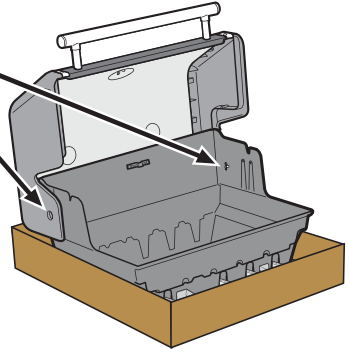

HE

- ⚠ יש לחתוך את כל ארבעת הפינות של הקרטון ולקפל את הצדדים כלפי מטה.
- ⚠ יש להרכיב את הגריל על משטח שטוח, ישר ורך.
- ⚠ יש להסיר את שכבת המגן מחלקי האל-חלד לפני ההתקנה.
- ⚠ אין להרכיב באמצעות כלים חשמליים.
- ⚠ נדרשים שני אנשים להרכבה.
- ⚠ האיורים שבמדריך עשויים להיות שונים מהדגם שנרכש.
- ⚠ יש תמיד להקפיד על מכסה סגור בעת ההרכבה או הזזת הגריל.

AR

- ⚠ قم بقصّ الزوايا الأربع للصندوق الكرتوني وقم بطيّ الجوانب لأسفل.
- ⚠ قم بتجميع الشوابة على سطح أفقي ومستو وناعم.
- ⚠ قم بإزالة الغلاف الواقي من على الأجزاء المصنوعة من الاستانلس ستيل قبل التركيب.
- ⚠ لا تستخدم أدوات كهربائية للتجميع.
- ⚠ يحتاج التجميع إلى شخصين.
- ⚠ قد توجد اختلافات ظاهرة بين الرسومات والموديل الذي اشتريته.
- ⚠ احتفظ بالغطاء مغلقًا دائمًا عند تجميع شوّابتك أو تحريكها.

TOOLS INCLUDED:

הכלים הכלולים:
الأدوات المرفقة:

**TOOLS REQUIRED:**

הכלים הנדרשים:
الأدوات المطلوبة:

⚠ Save hardware.
חסכו בכלים. ⚠
احتفظ بالأدوات. ⚠

335	435	
		A
3	4	
2	2	
2	2	
1	1	
3	4	
1	1	
1	1	
1	1	
1	1	
1	1	
1	1	
1	1	