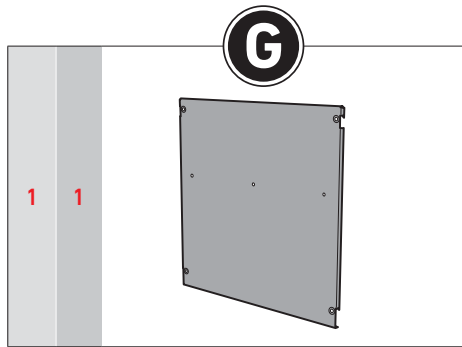

335	435	
1	1	
1	1	
1	1	
1	1	
1	1	
1	1	
1	1	
1	1	

335	435	
3	3