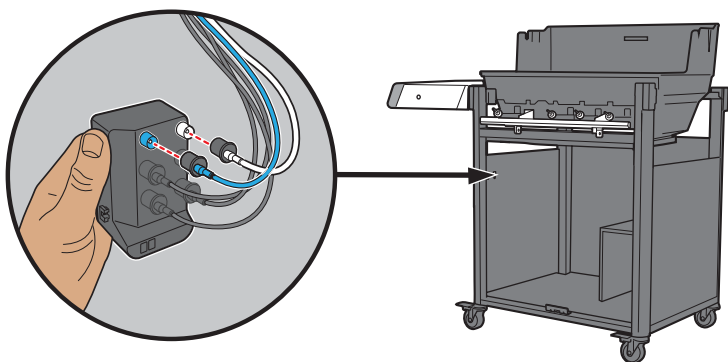

25

26

27

⚠ 435 MODELS ONLY:

⚠ דגמי 435 בלבד:

⚠ موديلات 435 فقط:

⚠ 435 MODELS ONLY: Ring connector must be securely fastened to manifold with screw.

⚠ דגמי 435 בלבד: יש להדק את מחברה הטבעת לסעפת באמצעות בורג.