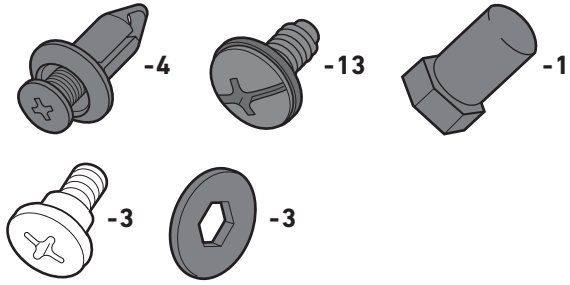

335	435	
1	1	
1	1	
1	1	
1	1	
1	1	
1	1	
1	1	
1	1	

335	435	
3	3