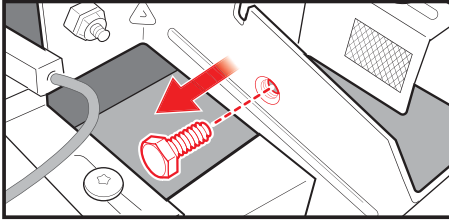

25

26

27

⚠ 435 MODELS ONLY:

⚠ דגמי 435 בלבד:

⚠ موديلات 435 فقط:

⚠ 435 MODELS ONLY: Ring connector must be securely fastened to manifold with screw.

⚠ דגמי 435 בלבד: יש להדק את מחברה הטבעת לסעפת באמצעות בורג.