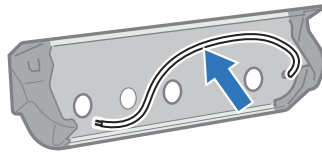

25

26

27

⚠ 435 MODELS ONLY:

⚠ דגמי 435 בלבד:

⚠ موديلات 435 فقط:

⚠ 435 MODELS ONLY: Ring connector must be securely fastened to manifold with screw.

⚠ דגמי 435 בלבד: יש להדק את מחברה הטבעת לסעפת באמצעות בורג.

⚠ موديلات 435 فقط: يلزم تثبيت الموصل الحلقي بإحكام في المجمع باستخدام برغي.

30

31

32

33

-2

34

35