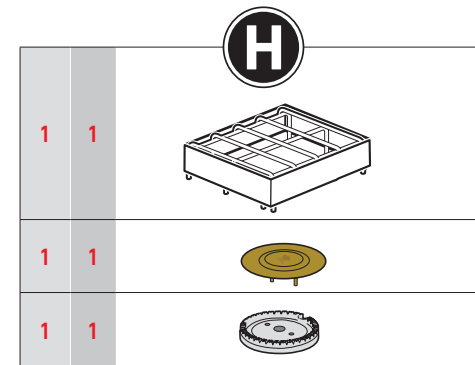

335	435	
1	1	
1	1	
1	1	
1	1	
1	1	
1	1	
1	1	
1	1	

335	435	
3	3